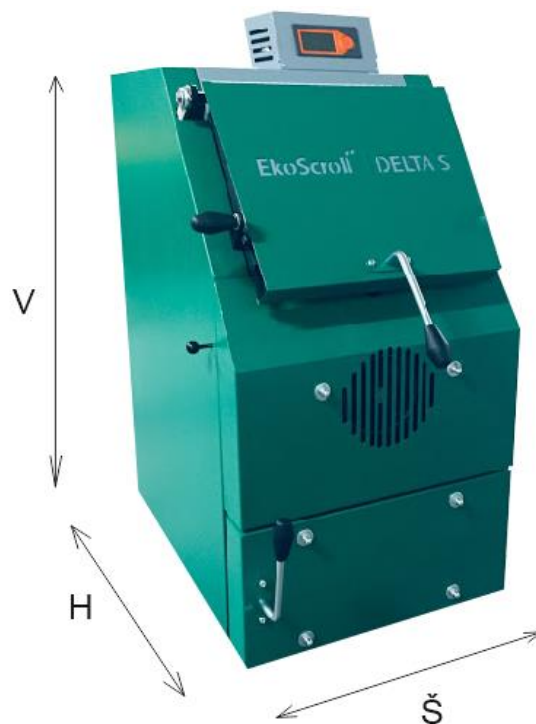

# Rozměry kotle DELTA S

Přední pohled

	V	H	Š	šířka plnicích dvířek	výška plnicích dvířek	výška kouřovodu na střed	hmotnost
<b>DELTA S 15</b>	980 mm	720 mm	500 mm	380 mm	250 mm	850 mm	214 kg
<b>DELTA S 25</b>	1200 mm	900 mm	500 mm	360 mm	250 mm	1020 mm	360 kg